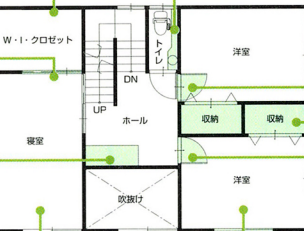

カスタマイズ：2

カスタマイズした場所

トイレ建具追加

サッシ削除 カウンター追加

1F 平面図

サンデッキ追加

収納追加

カウンター追加

勝手口ドア変更

WIC建具追加

2F 平面図

洋室建具追加

収納追加

洋室建具追加

2Fのみ
寝室・洋室入れ替え

小屋裏平面図