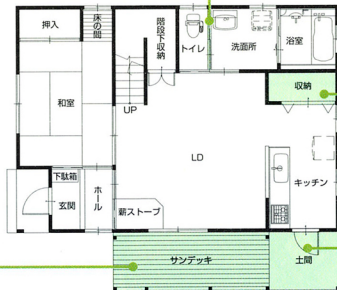

カスタマイズ：2

カスタマイズした場所

トイレ建具追加

サッシ削除 カウンター追加

1F 平面図

サンデッキ追加

収納追加

カウンター追加

勝手口ドア変更

WIC建具追加

2F 平面図

洋室建具追加

収納追加

洋室建具追加

2Fのみ
寝室・洋室入れ替え

小屋裏平面図