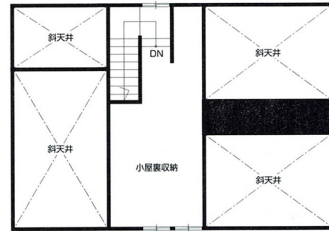

カスタマイズ：2

カスタマイズした場所

トイレ建具追加

サッシ削除 カウンター追加

1F 平面図

サンデッキ追加

収納追加

カウンター追加

勝手口ドア変更

WIC建具追加

2F 平面図

洋室建具追加

収納追加

洋室建具追加

2Fのみ
寝室・洋室入れ替え

小屋裏平面図